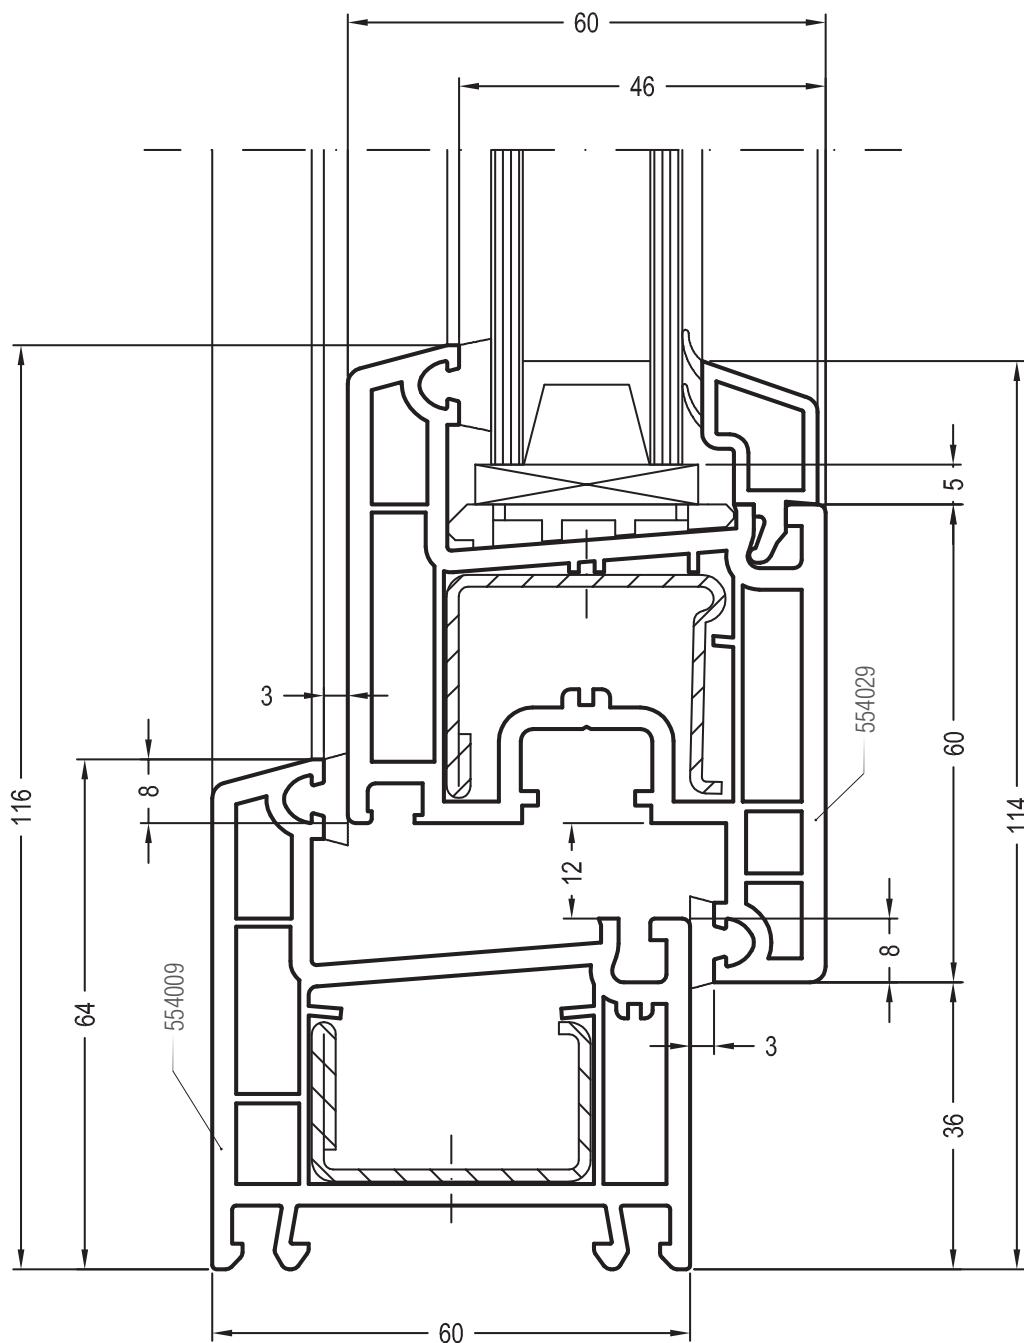

Чертежи узлов
Коробка 64 со створкой Z 60

Чертежи узлов

Створка Z 60 и импост 78

Двухстворчатый оконный блок с импостом